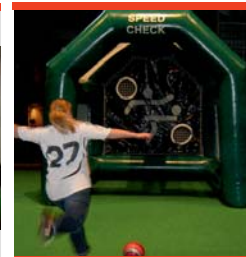

Fußball Speed Check 01
ab 235,00 €

Unsere Leistungen

Verleih und Mietservice

Wir bieten Ihnen für die unterschiedlichsten Anlässe außergewöhnliche Spielideen und Spielmaterialien für Ihr Fest, Ihren Kindergeburtstag, Ihr Kinder- oder Familienfest, Ihr Sportfest, Vereinsfest oder Ihre Spielaktion an.