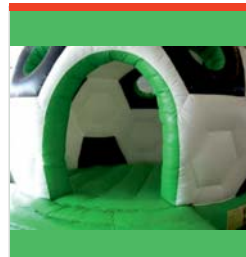

Fußball Kinder Torwand
9,95€ / Tag

Fußball Speed Check 02
ab 335,00 €

Fußball Tipp-Kick Set
55,00 € / Tag

Fußball Torwand
90,00 € / Tag

Fußball Torwand aufblasbar
65,00 € / Tag

Hüpfburg Fußball
155,00 € / Tag