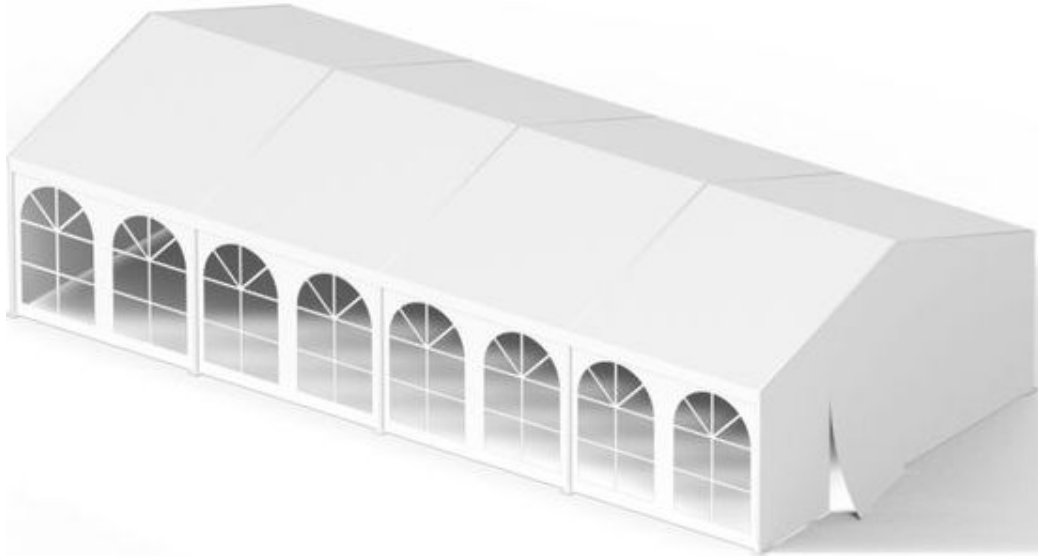

Festzelt, Party- oder Messezelt

Große Vereinsveranstaltungen lassen sich selten in einem Gebäude feiern. Hier kommen in der Regel Festzelte zum Einsatz.

Egal ob Sportfest, Schützenfest, Feuerwehrfest oder Stadtfest – es gibt keine Feierlichkeit, für die es nicht das passende Veranstaltungszelt gibt.

- Grundelement: 10 x 6 m bestehend aus:
  Alu-Grundgerüst, Bedachungsplanen,
  Wandverkleidungsplanen ohne Fenster
- Erweiterung: bis 24 m möglich
- Maße: Traufhöhe: 2,25 m
  Firsthöhe: 3,87 m
- Selbstabholung möglich: nein
- weitere Serviceleistungen: nur Liefer- und Aufbauservice möglich

ab 235,00 € / Tag